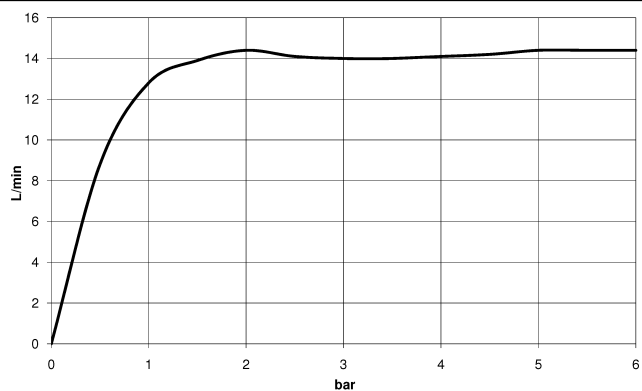

Douchette à main - Chrome

28 018 832

- 3 ou 5 jets réglables : normal, doux, massant
- avec système anti-calcaire
- pomme de douche Ø 100 mm
- raccord 1/2"
- débit maxi. 7,6 l/min
- Ce produit contribue au respect des exigences des systèmes d'évaluation des bâtiments écologiques, par exemple LEED®, BREEAM®, DGNB

Avec sécurité anti-retour.

	Chrome	28 018 832-00
	Soft Black	28 018 832-69

Douchette à main - Chrome

28 018 832

Diagramme de débit

Certificats

LGA_29984.

WRAS_2210003.